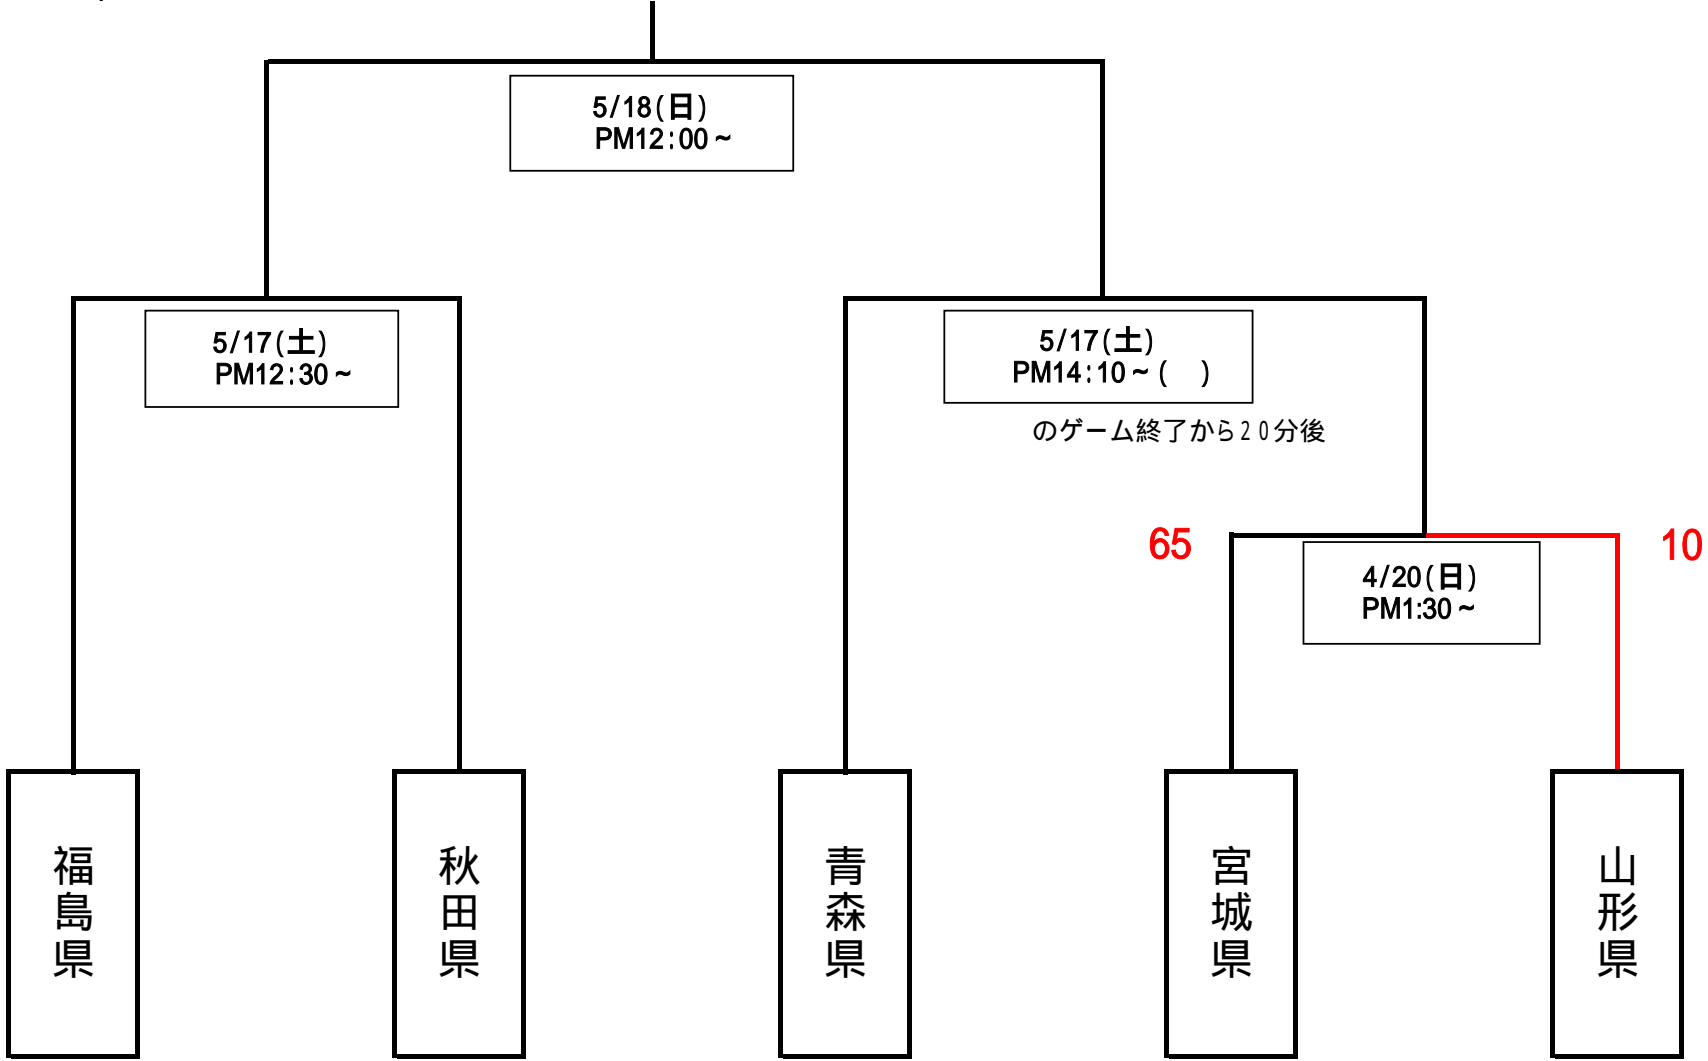

# 第45回東日本都道県大会<東北ブロック予選>

場所(4/20期日):宮城県仙台市荒浜海浜運動公園グラウンド  
場所(5/17~5/18):山形県酒田市光ヶ丘グラウンド

ベンチは、大会本部に向って、トーナメント表の通り。  
(5/17の場合は、大会本部から見て左手(奥側)が 秋田県 & 宮城県)